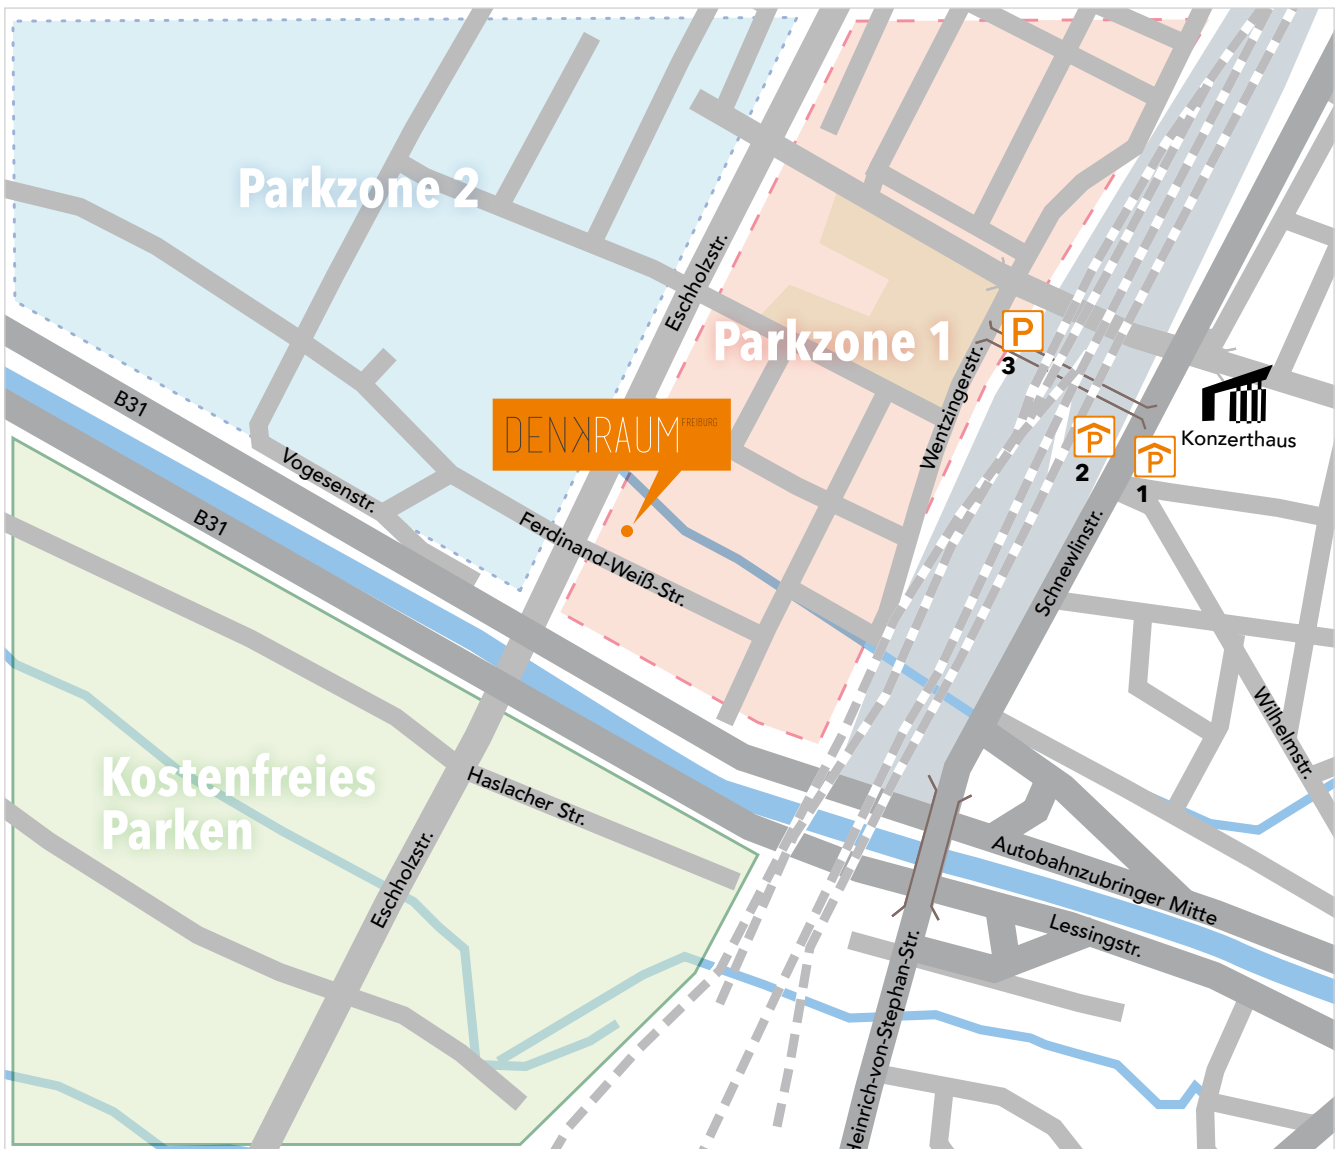

ANFAHRT & PARKMÖGLICHKEITEN:

Sie finden uns in der Ferdinand-Weiß-Straße 9, 79106 Freiburg im Breisgau im Stühlinger Gewerbehof.

Auf der A5 Richtung Freiburg kommend, Abfahrt Freiburg Mitte, Ausfahrt Stühlinger, links in die Eschholzstraße, nächste rechts in die Ferdinand-Weiß-Straße, erstes Haus links.

Änderungen vorbehalten.

Direkter [Google Maps-Link](#).

Parkhaus

1 Konzerthaus Garage
2 Bahnhofsgarage

Parkplatz

3 Contipark
Freiburg Bahnhof, Wentzingerstraße
24 Stunden Ticket 12,00 €

Parkzone 1
3,50 € / Std. (max. 6 Std.)

Parkzone 2
Tages-Ticket 15,00 €

Kostenfreies Parken