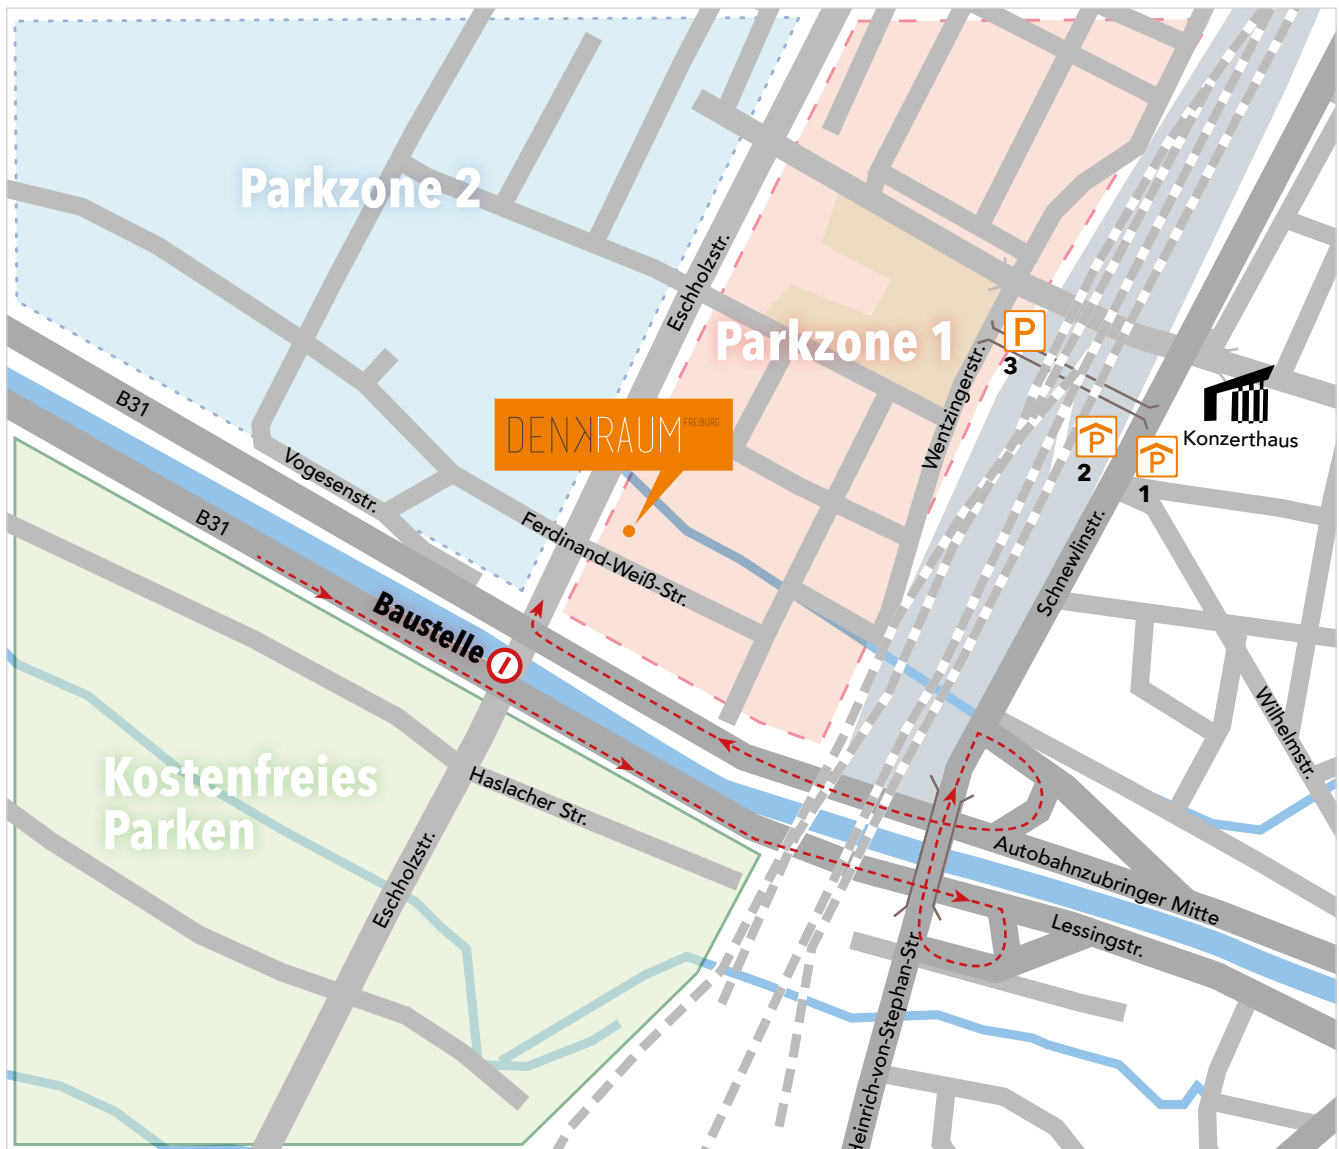

ANFAHRT & PARKMÖGLICHKEITEN:

Sie finden uns in der Ferdinand-Weiß-Straße 9, 79106 Freiburg im Breisgau im Stühlinger Gewerbehof.

Aufgrund aktueller Baustelle (Stand 29.08.2022):

ⓘ Achtung: B31 von A5 kommend: Ausfahrt „Stühlinger“ ist gesperrt. Nächste Ausfahrt „Richtung HBF“ nehmen und wieder zurück auf die B31 Richtung A5, dann 1. Ausfahrt „Stühlinger“ nehmen.

Änderungen vorbehalten.

Direkter [Google Maps-Link](#).

1 Konzerthaus Garage
2 Bahnhofsgarage

3 Contipark
Freiburg Bahnhof, Wentzingerstraße
24 Stunden Ticket 12,00 €

Parkzone 1
3,50 € / Std. (max. 6 Std.)

Parkzone 2
Tages-Ticket 15,00 €

Kostenfreies Parken