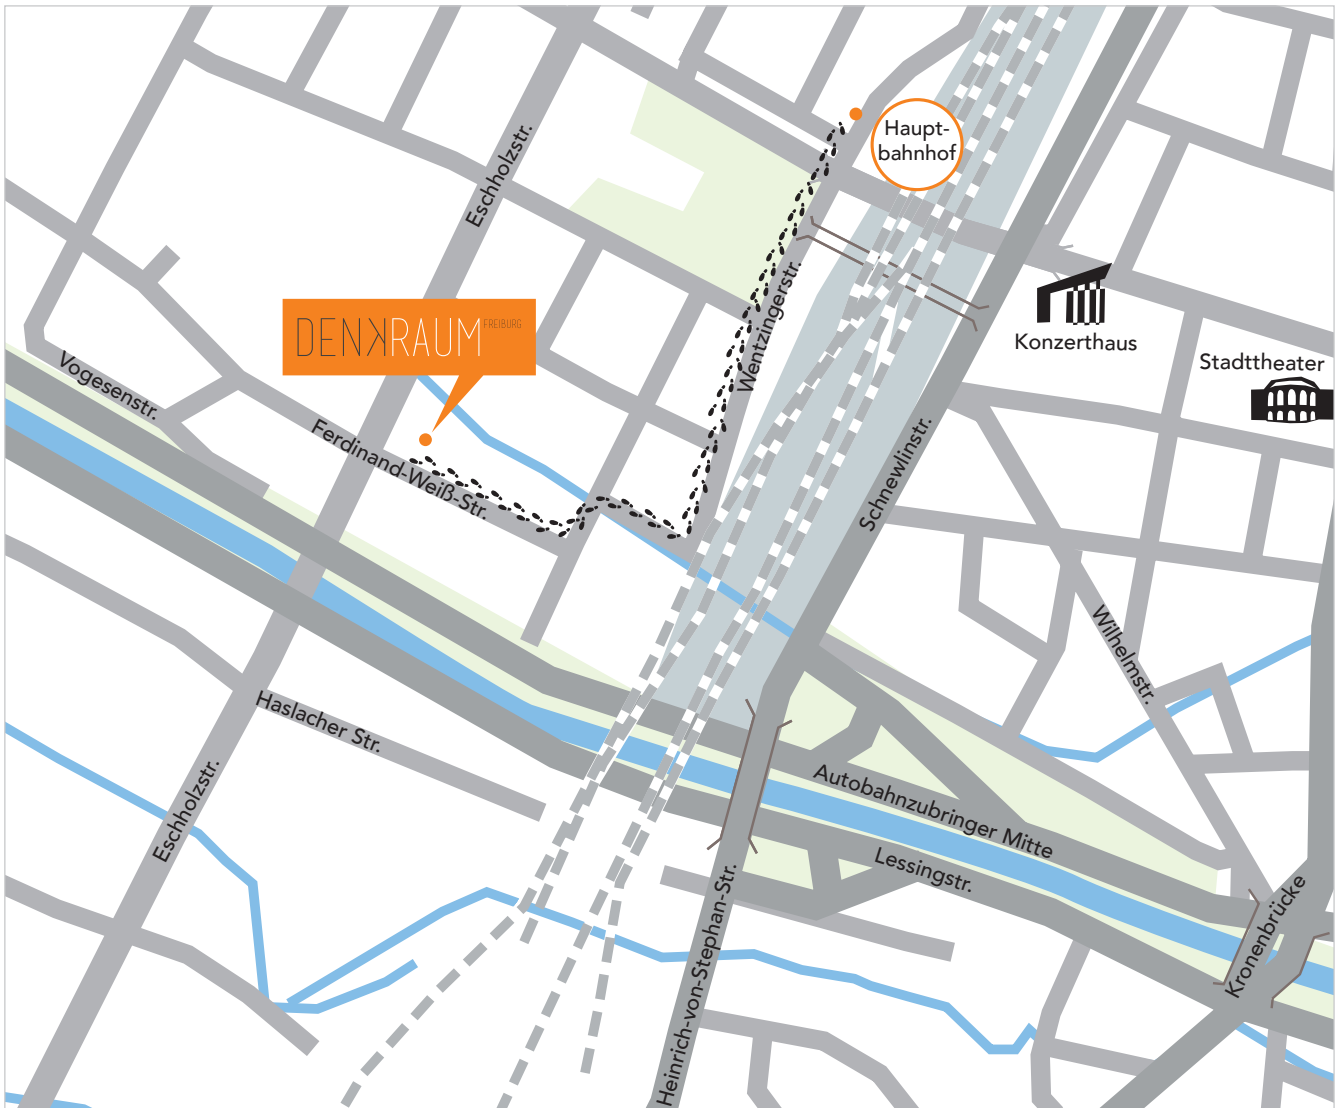

IHR WEG ZU UNS:

Sie finden uns in der Ferdinand-Weiß-Straße 9, 79106 Freiburg im Breisgau, im orangenen Dachgeschoss.

Mit dem Auto: Auf der A5 Richtung Freiburg kommend, Abfahrt Freiburg Mitte, Ausfahrt Stühlinger, links in die Eschholzstraße, nächste rechts in die Ferdinand-Weiß-Straße, erstes Haus links.

Direkter [Google Maps-Link](#).

 Ihr Weg zu Fuß