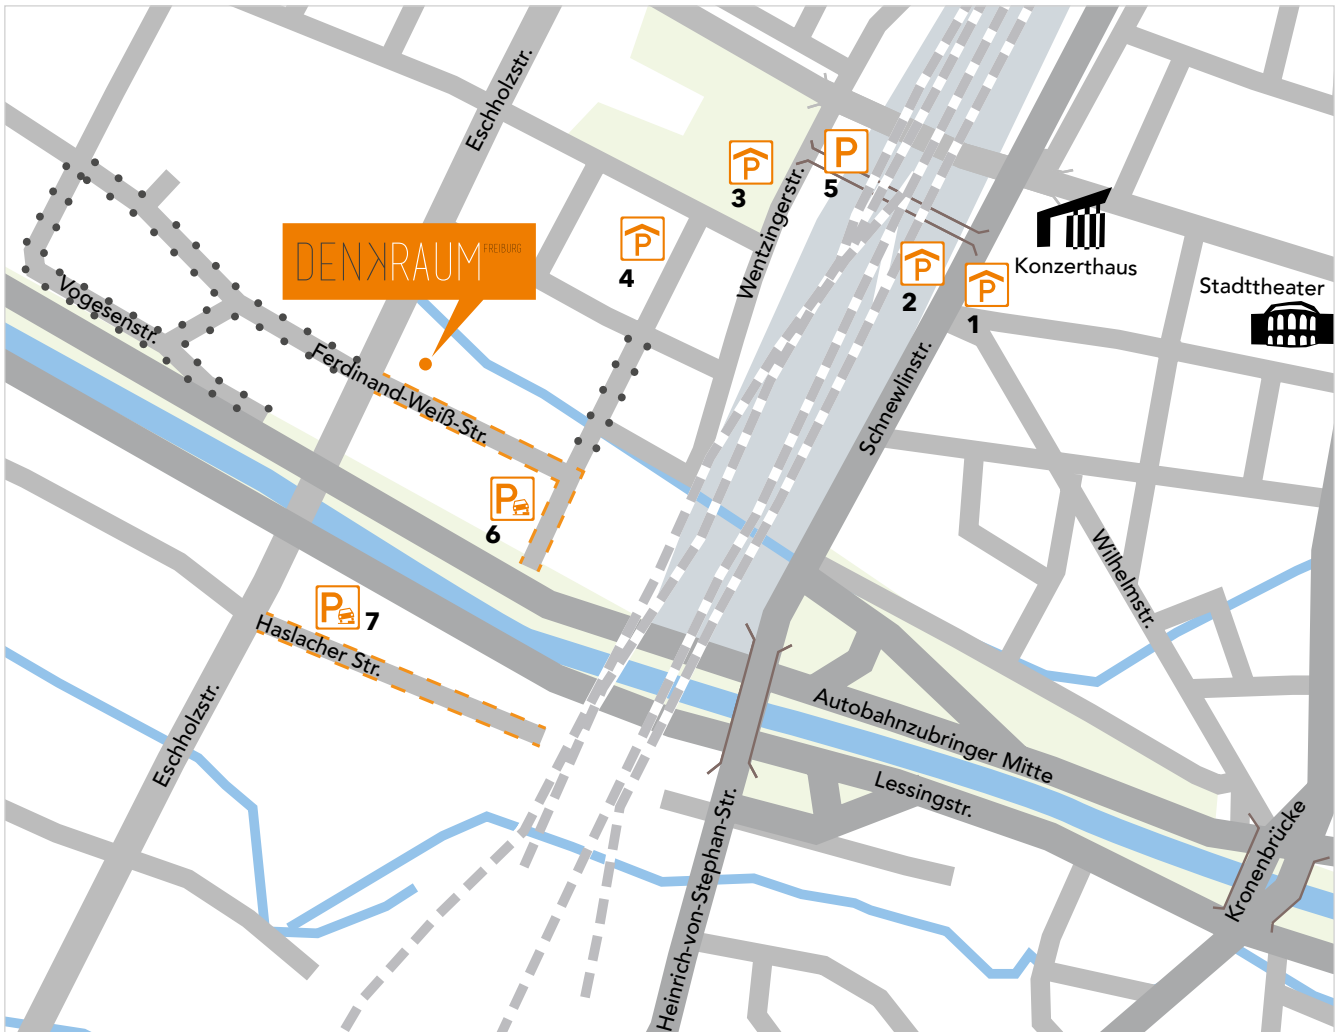

ANFAHRT & PARKMÖGLICHKEITEN:

Sie finden uns in der Ferdinand-Weiß-Straße 9, 79106 Freiburg im Breisgau, im orangenen Dachgeschoss.

Auf der A5 Richtung Freiburg kommend, Abfahrt Freiburg Mitte, Ausfahrt Stühlinger, links in die Eschholzstraße, nächste rechts in die Ferdinand-Weiß-Straße, erstes Haus links.

Direkter [Google Maps-Link](#).

 Parkhaus

- 1 Konzerthaus Garage**
- 2 Bahnhofsgarage**
- 3 Stühlingerpark**
(Engelbergerstr./Ecke Clarastr.)
- 4 Edeka Garage**

 Parkplatz

- 5 Contipark,**
Freiburg Bahnhof, Wentzingerstraße
24 Stunden Ticket 7,50 €

 freie Stellplätze

- 6 Ferdinand-Weiß-Straße,**
Klarastraße
- 7 Haslacher Straße**

Stellplätze mit Parkschein

Ferdinand-Weiß-Straße
Vogesenstrasse, Rabenstraße