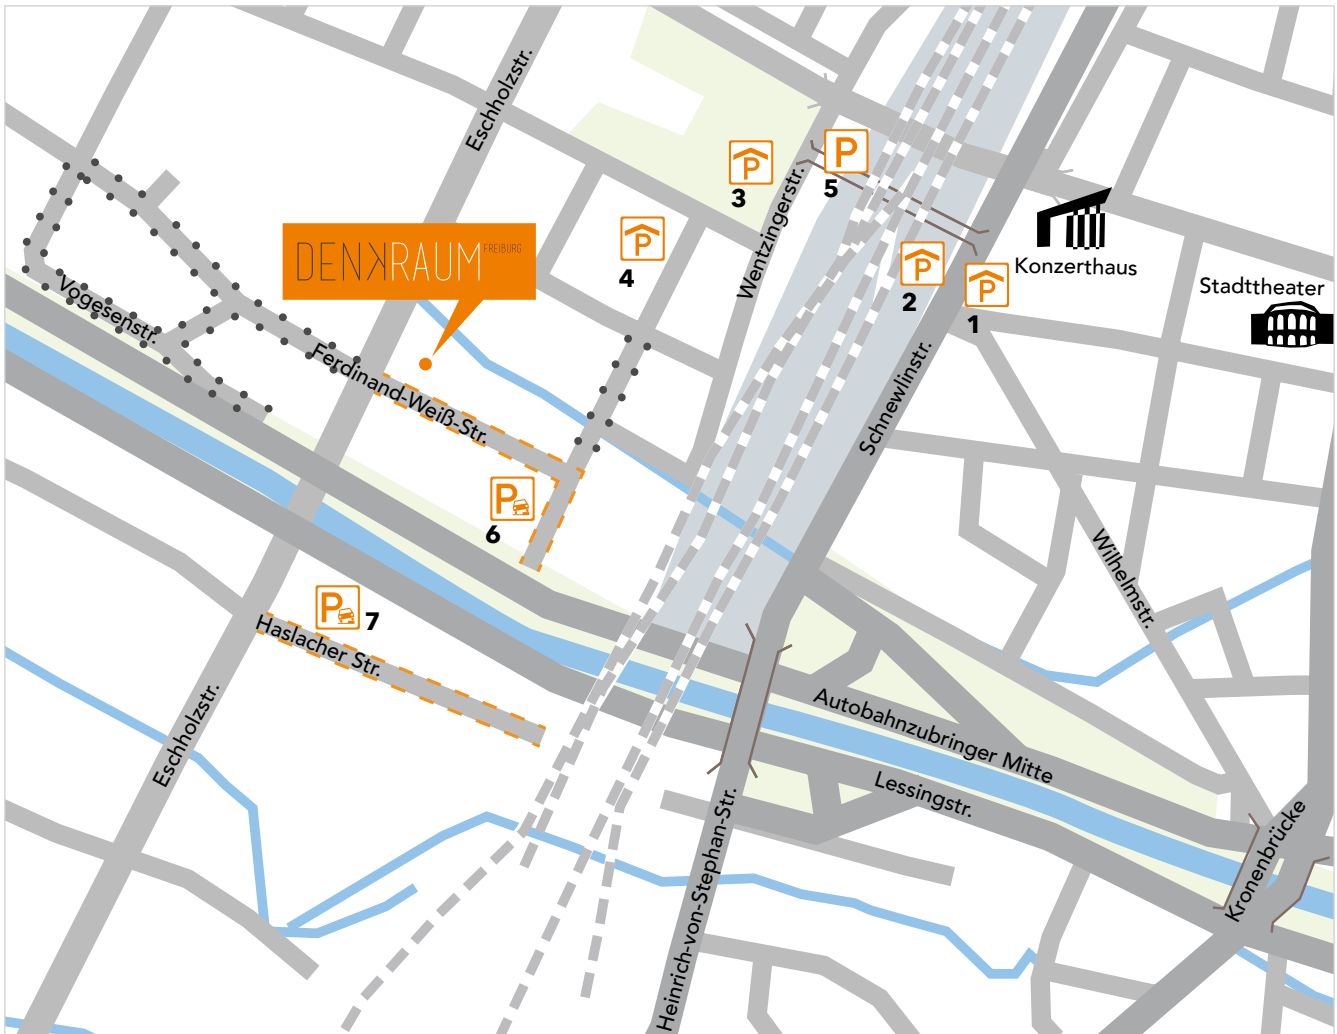

## ANFAHRT & PARKMÖGLICHKEITEN:

Sie finden uns in der Ferdinand-Weiß-Straße 9, 79106 Freiburg im Breisgau, im orangenen Dachgeschoss.

Auf der A5 Richtung Freiburg kommend, Abfahrt Freiburg Mitte, Ausfahrt Stühlinger, links in die Eschholzstraße, nächste rechts in die Ferdinand-Weiß-Straße, erstes Haus links.

Direkter [Google Maps-Link](#).

 Parkhaus

- 1 Konzerthaus Garage**
- 2 Bahnhofsgarage**
- 3 Stühlingerpark**  
(Engelbergerstr./Ecke Clarastr.)
- 4 Edeka Garage**

 Parkplatz

- 5 Contipark,**  
Freiburg Bahnhof, Wentzingerstraße  
24 Stunden Ticket 7,50 €

 freie Stellplätze

- 6 Ferdinand-Weiß-Straße,**  
Klarastraße
- 7 Haslacher Straße**

Stellplätze mit Parkschein

- Ferdinand-Weiß-Straße**
- Vogesenstrasse, Rabenstraße**